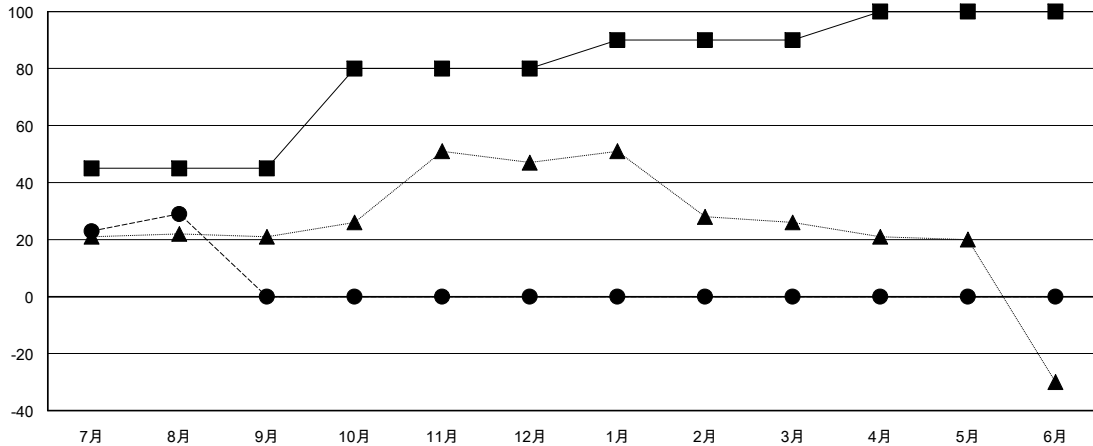

MONTHLY MEMBERSHIP PROGRESS REPORT

District 331 C

Results as of: 08/31/2018

GMT: MASAYOSHI MARUYAMA, YASUHISA NAKAMURA

地域 JAPAN

GMT会則地域

クラブ			
結果 : 2018-2019			
四半期	新クラブ目標	新クラブ	解散クラブ
7月/8月/9月	0	0	0
10月/11月/12月	0	0	0
1月/2月/3月	0	0	0
4月/5月/6月	1	0	0

名			
結果 : 2018-2019			
四半期	会員純増目標	会員増強実績	退会者(転籍を含む) 実際
7月/8月/9月	45	51	20
10月/11月/12月	35	0	0
1月/2月/3月	10	0	0
4月/5月/6月	10	0	0

新クラブ目標及び実績累計

会員目標及び実績累計

解散クラブ: 0	22 CLUBS OF 51 一名以上の新会員を登録	男女別 男性 1,517 (81.82%) 女性 337 (18.18%) 女性%年度目標: 20%
退会者 物故会員 4 クラブ解散 0 その他 16 合計 20	会員累計データを見るには、ここをクリック	世帯主/家族会員合計 554 国際会費半額の家族会員 286